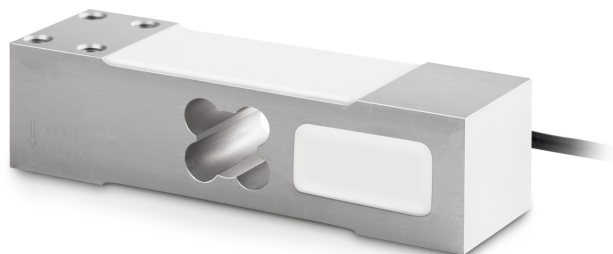

KERN CP 200-3P2

KERN

Célula de pesagem single-point de alumínio

Homologação

Sinal CE ✓

Desenho

Forma de construção	Célula de pesagem Single Point
Dimensões (L×P×A)	150×35×40 mm
Material	alumínio
Comprimento do cabo	2 m
Montagem - aplicação de força	4 × furo roscado M6
Montagem - dissipação de força	4 × furo roscado M6